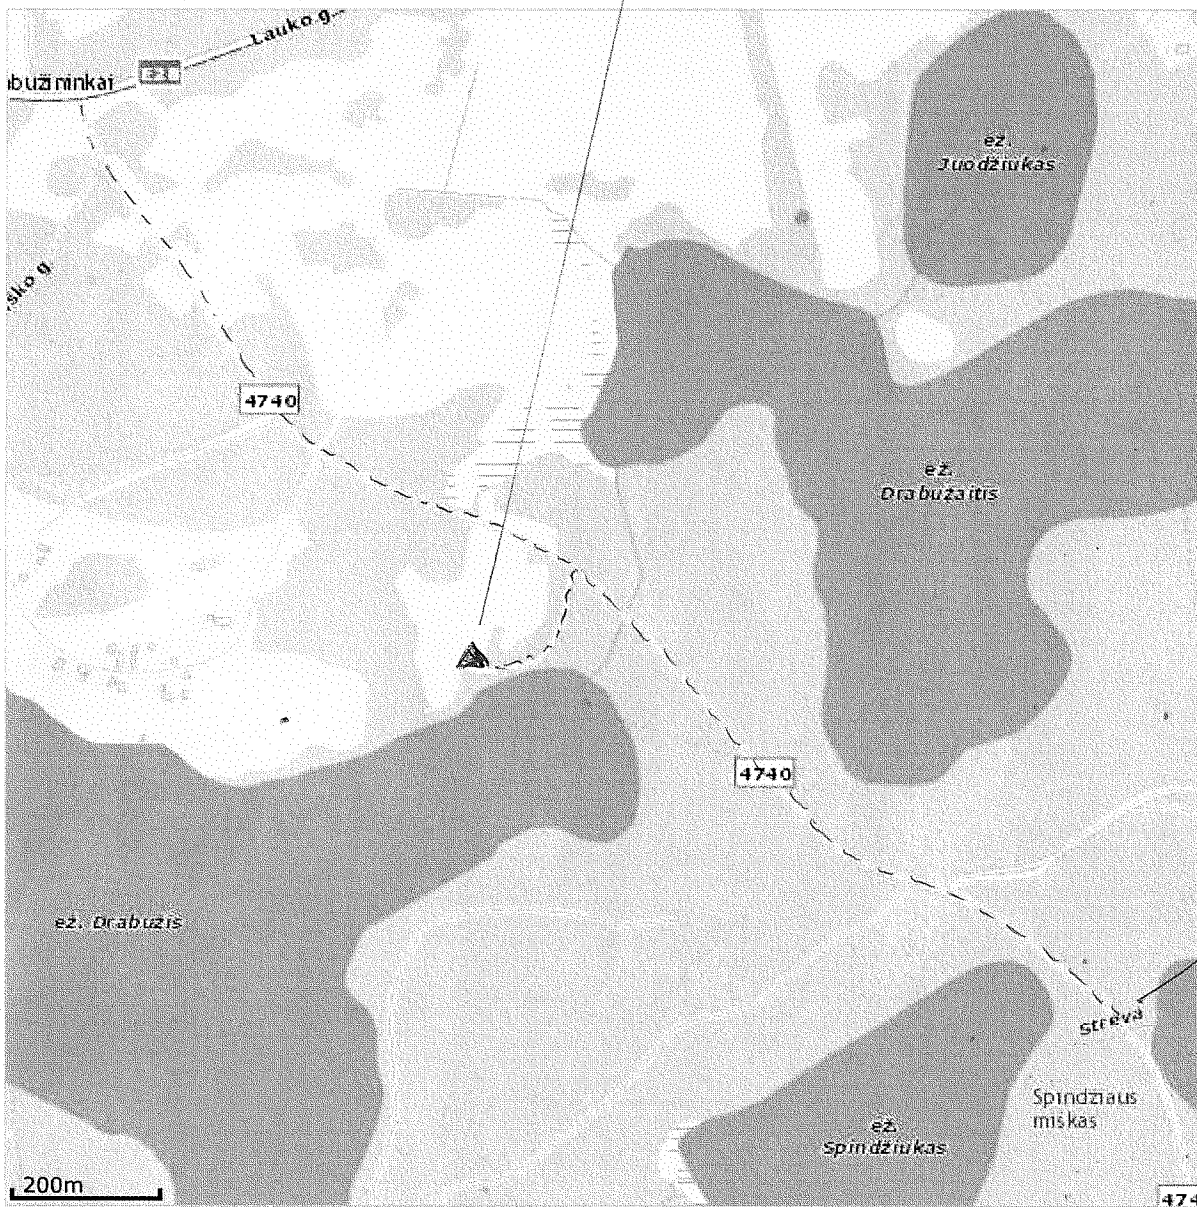

STOVYKLA VIETĖ PAŽYMĖTA
GOOGL ŽEMĖLAPYJE

© UAB HNIT-BALTIC, 2001-2020. Visos teisės saugomos. (<http://www.hnit-baltic.lt/>)

Duomenų tiekėjai: GDR10LT © Nacionalinė Žemės Tarnyba prie ŽŪM, 2014 (<http://www.nzt.lt/>). ORT10LT © Nacionalinė Žemės Tarnyba prie ŽŪM, 2009-2010, 2012-2013 (<http://www.nzt.lt/>). Adresų ir gatvių duomenys © VĮ Registrų Centras, 2014 (<http://www.registrucentras.lt/>). © Anykščių rajono savivaldybė, 2001. © Panevėžio miesto savivaldybė, 2011. © SĮ Vilniaus planas, 2001. © Valstybinė saugomų teritorijų tarnyba prie Aplinkos ministerijos, 2013 Lietuvos Respublikos saugomų teritorijų valstybės kadastro duomenys. Kitos organizacijos ir įmonės (<http://www.maps.lt/lt/apie/autorines>).

STARTO
VIETA

i Oruški